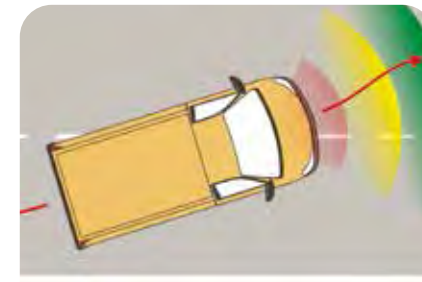

идентификация маневрирования без использования указателей поворота;