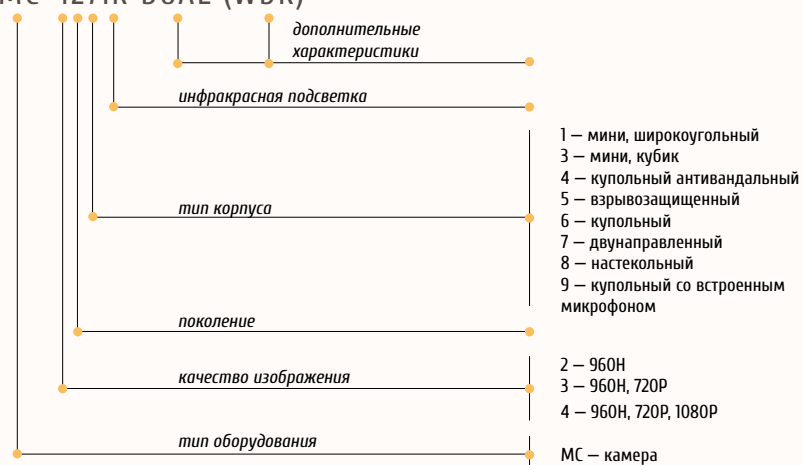

КАМЕРЫ

CARVIS MC-427IR DUAL (WDR)