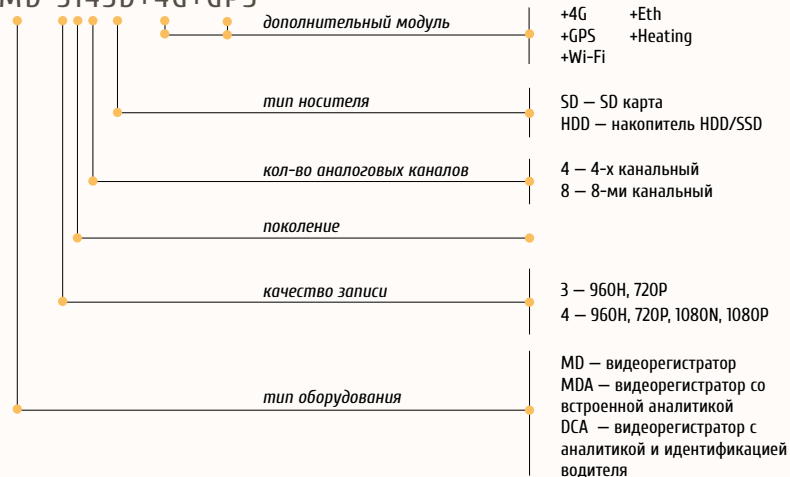

ЛЕГЕНДА

969 Оборудование соответствует требованиям Постановления Правительства Российской Федерации №969 от 26.09.2016 г.

ВИДЕОРЕГИСТРАТОРЫ

CARVIS MD-314SD+4G+GPS