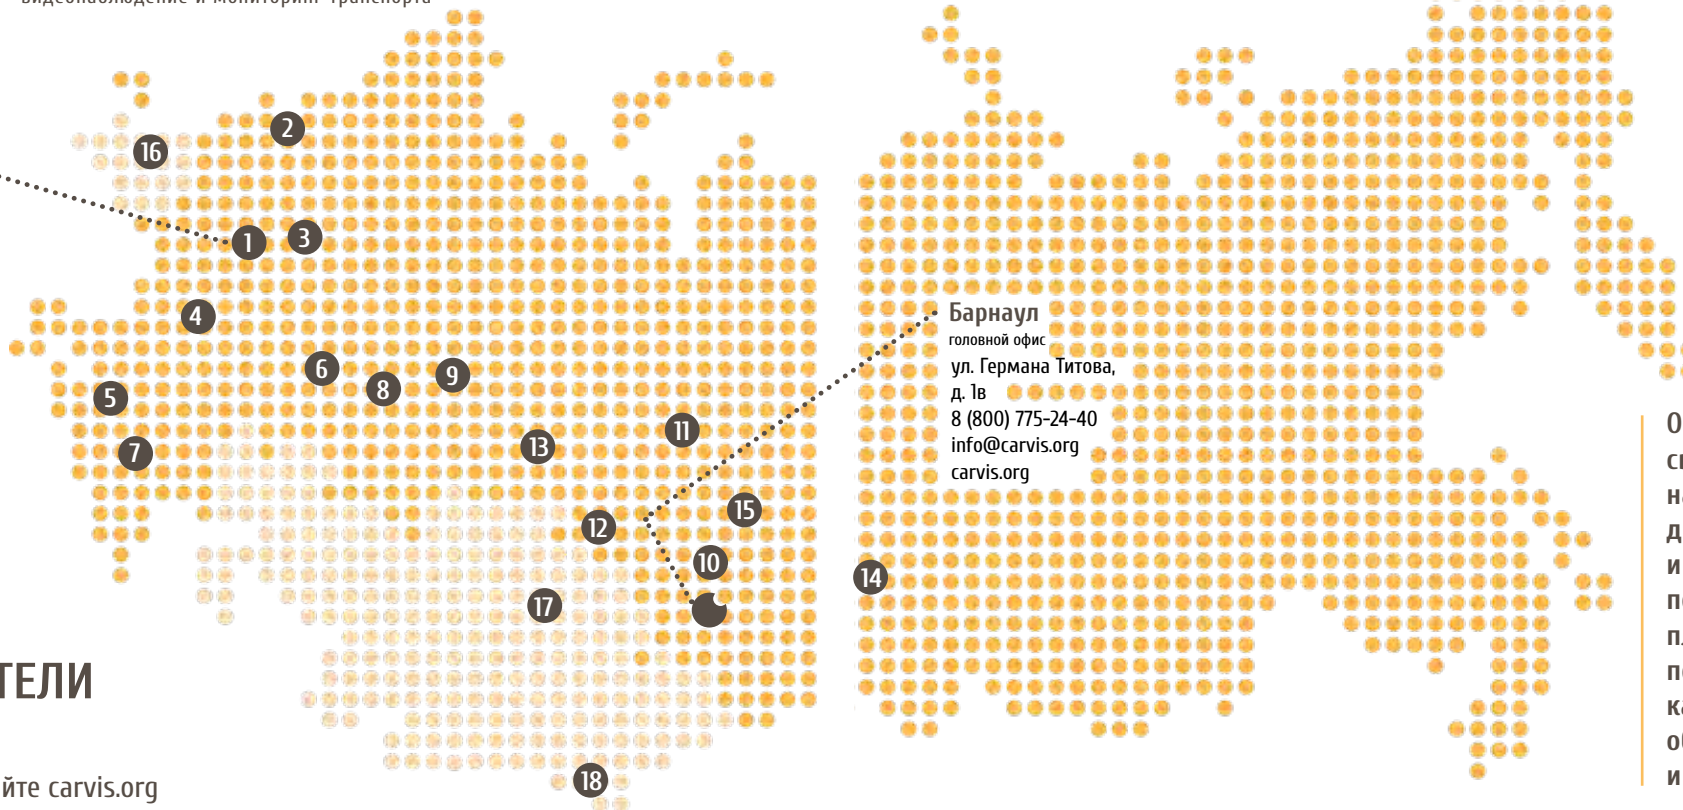

Москва
представительство
ул. Ярославская,
д. 21а, оф. 12
+7 (495) 320-30-04
msk@carvis.org
carvis.org

Барнаул
головной офис
ул. Германа Титова,
д. 1в
8 (800) 775-24-40
info@carvis.org
carvis.org

Обратная связь от наших дилеров и клиентов помогает нам планомерно повышать качество оборудования и сервиса.

ПРЕДСТАВИТЕЛИ И ДИЛЕРЫ

полный список на сайте carvis.org

- **1 Москва**
  ГК «ШТРИХ-М»
  +7 (495) 134-55-34
  auto@shtrih-m.ru
  auto.shtrih-m.ru
- **1 Москва**
  000 «ДССЛ-Первый»
  +7 (800) 100-91-12
  info@dssl.ru
  dssl.ru
- **4 Воронеж**
  000 «ОМНИКОМ ЧЕРНОЗЕМЬЕ»
  +7 (800) 444-48-07
  sales@omnicomm.pro
  omnicomm.pro
- **6 Ульяновск**
  000 «ПСМ Групп»
  +7 (800) 250-10-06
  info@psm-group.com
  psm-group.com
- **9 Пермь**
  000 «НАВИ-ТЕЛЕМАТИКА»
  +7 (800) 444-55-05
  dt@navi59.ru
  navi59.ru
- **12 Омск**
  000 «Автомодуль»
  +7 (3812) 38-61-55
  automodul55@mail.ru
  automodul.pro
- **14 Красноярск**
  000 «М2М Системы»
  +7 (391) 205-30-00
  sales@m2m-sib.ru
  m2m-sib.ru
- **17 Астана**
  ТОО «Ставрэк»
  +7 (717) 269-66-14
  info@stavtrack.kz
  stavtrack.kz
- **1 Москва**
  000 «Триангл»
  +7 (499) 741-15-80
  operator@t3group.ru
  t3group.ru
- **2 Санкт-Петербург**
  000 «Лаборатория Интернета Вещей»
  +7 (800) 555-92-71
  info@ivanglonassov.ru
  ivanglonassov.ru
- **5 Новороссийск**
  000 «Александрия»
  +7 (800) 250-10-04
  taxo231@mail.ru
  taxokontrol.ru
- **7 Ставрополь**
  000 «Ставрэк»
  +7 (8652) 33-40-23
  info@stavtrack.ru
  stavtrack.ru
- **10 Новосибирск**
  000 «НОВА-Компоненты»
  +7 (962) 791-35-56
  info@novakom.pro
  novakom.pro
- **13 Тюмень**
  000 «Технология-Тюмень»
  +7 (3452) 65-25-25
  opt@tt-72.ru
  tt-72.ru
- **15 Томск**
  000 «Атис Сервис»
  +7 (3822) 93-33-03
  carvis@tomsk.ru
  carvis.tomsk.ru
- **18 Алматы**
  ТОО «Лаборатория Интернета Вещей»
  +7 (727) 313-17-41
  kazakhstan@ivanglonassov.ru
  ivanglonassov.ru
- **1 Москва**
  000 «Диас-К»
  +7 (495) 317-17-07
  incotextaho@diack.ru
  taxograph.ru
- **3 Ярославль**
  000 «Энерго Трейд»
  +7 (800) 200-28-15
  sales@it-line.info
  it-line.info
- **8 Набережные Челны**
  ГК «Безопасность и связь»
  +7 (8552) 38-08-08
  mail@radio-trade.ru
  radio-trade.ru
- **11 Нижневартовск**
  000 «АТК»
  +7 (800) 250-00-86
  info@atkweb.ru
  atkweb.ru
- **14 Красноярск**
  000 «Нави Групп»
  +7 (800) 707-26-41
  info@omnicomm-sib.ru
  krasnoyarsk.arsa.pro
- **16 Минск**
  000 «ДМД системс»
  +375 17 241-08-08,
  +375 29 641-46-41
  info@nabludenie.by
  nabludenie.by