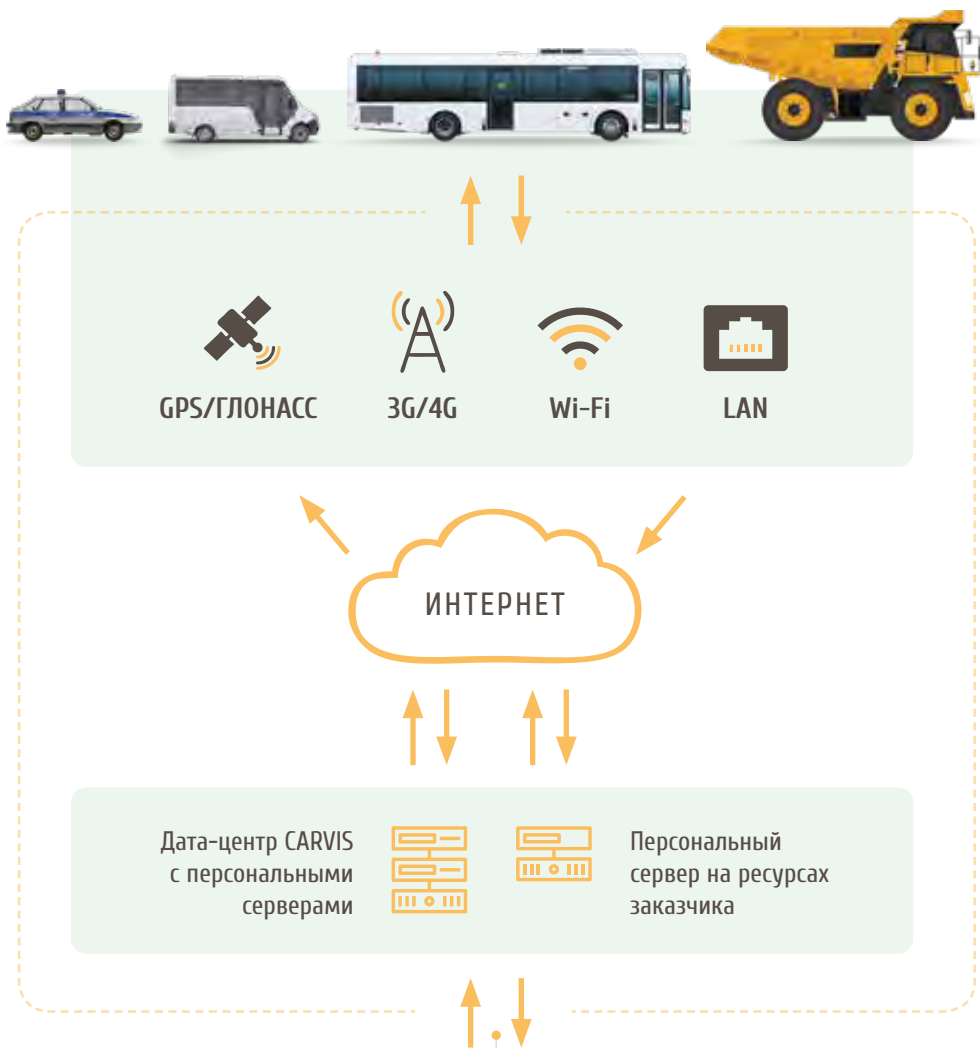

СХЕМА РАБОТЫ СЕРВИСА ВИДЕОМОНИТОРИНГА CARVIS

	Доступ к МЕСТОПОЛОЖЕНИЮ		Доступ к МАРШРУТАМ		Доступ к ВИДЕОАРХИВУ
	Статистика СКОРОСТИ ДВИЖЕНИЯ		Доступ к видеоизображению В РЕАЛЬНОМ ВРЕМЕНИ		Доступ к файлам тревог DSM-ADAS-FR

Варианты использования сервиса ВИДЕОМОНИТОРИНГА ТРАНСПОРТА CARVIS

тариф

	«ЛАЙТ»	«ПРОФ»	«СПЕЦ»
описание	Доступ к сервису предоставляется бесплатно, осуществляется через портал carvis.online и содержит минимально необходимый набор функционала.	Сервис разворачивается на выделенных ресурсах Исполнителя, функционал не ограничен, предоставляется полный доступ по предоплатной системе.	Сервис разворачивается на ресурсах Заказчика, функционал не ограничен, предоставляется полный доступ после единовременной оплаты.
Количество подключаемых устройств	не ограничено	не ограничено	не ограничено
Видео в режиме реального времени	●	●	●
Запись трека	●	●	●
Статистика	●	●	●
Просмотр архива видео	●	●	●
Бесплатная техническая поддержка	●	●	●
Хранение видео на сервере	●	опция	●
Скачивание видео по Wi-Fi	●	●	●
Персональное брендирование	●	опция	●
Абонентская плата (за каждую ед. ТС)	●	230 ₽	●
Абонентская плата (аренда сервера), до 200 ед. ТС	●	13 720 ₽	●
Абонентская плата (аренда сервера), 200+ ед. ТС	●	24 250 ₽	●
Единовременная оплата за установку ПО на ресурсах Заказчика	●	●	60 000 ₽

Лицензия на доступ к сервису видеомониторинга CARVIS посредством регистратора со встроенным портом Ethernet. Единовременная оплата. **2 000 ₽**

Лицензия на доступ к сервису видеомониторинга CARVIS посредством регистратора стороннего производителя. Единовременная оплата. **5 000 ₽**