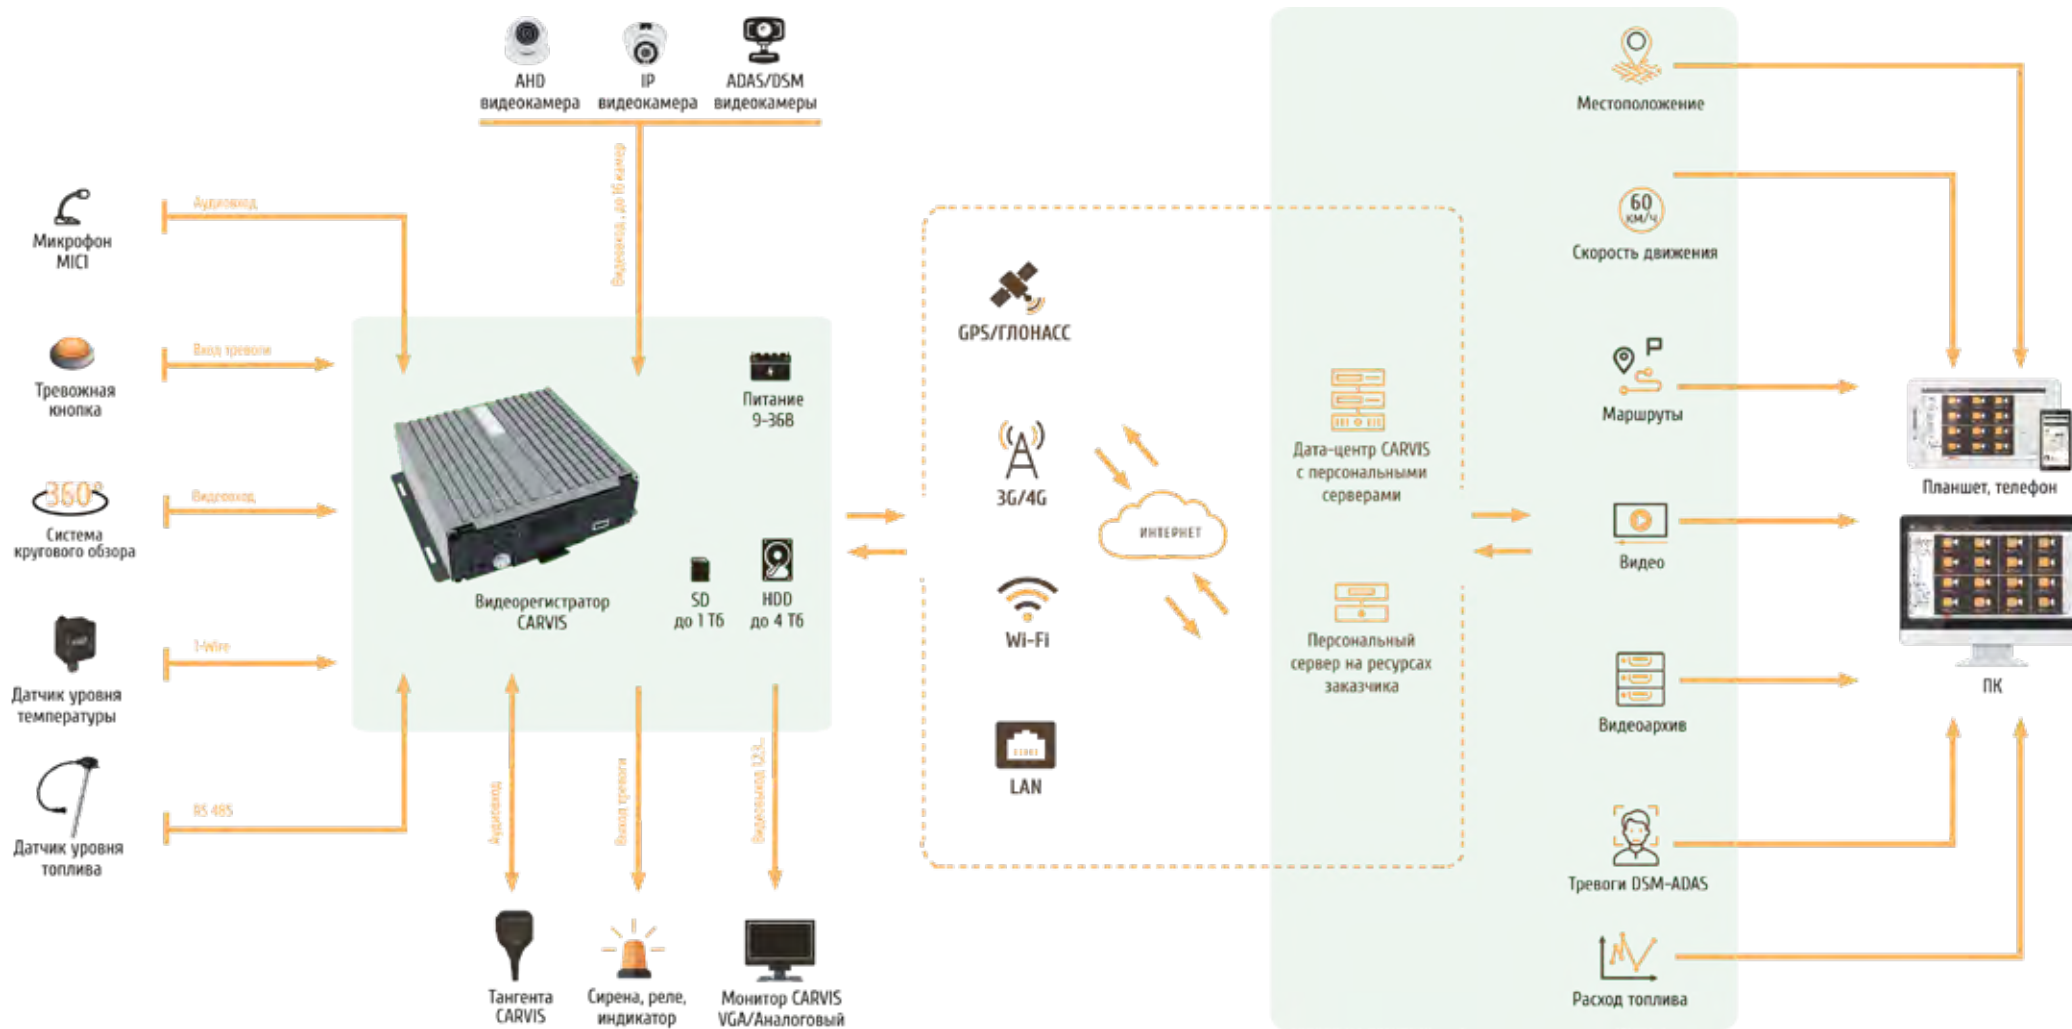

СХЕМА РАБОТЫ СИСТЕМЫ ВИДЕОНАБЛЮДЕНИЯ CARVIS

СИСТЕМА МОНИТОРИНГА СОСТОЯНИЯ ВОДИТЕЛЯ И ДОРОЖНОЙ ОБСТАНОВКИ

Это комплексная система мониторинга и оповещения, в которую входит контроль положения транспортного средства на дороге, идентификация водителя и анализ его поведения в салоне автомобиля.